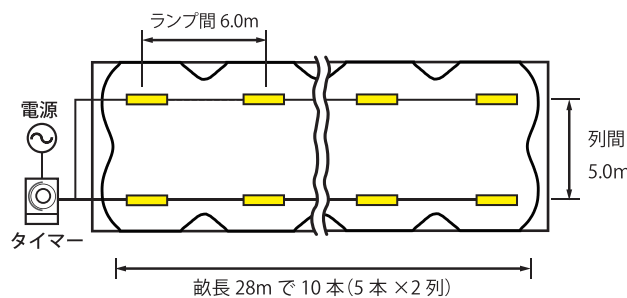

パイプへの取り付けを容易にするブリッジ部を設けています。

設置・点灯について

推奨 ランプ間隔 5.0 ~ 6.0m、設置高 1.5 ~ 2.5m

- ハウス間口が 6m の場合
(設置高 2m)

※ハウス間口が7.0~9.0mの場合 2列必要

- ハウス間口が 9m の場合
(設置高 2m)

夕方 日の入後 1 ~ 3 時間 連続点灯 (日長延長の場合)

※使い方は従来 (日長延長、夜間中断、間欠点灯等) と同様です。
※開始・終了時刻は、育成状況に合わせて調整してください。

6本 (× 1列) 設置した場合の照射イメージ

製品仕様

品名	商品コード	製品サイズ	質量	光源	光束維持時間	定格光束	定格電圧	定格消費電力
DLU45204(MP)/W-N8-FA	0643-8298	1278×78×63mm	1.4kg	LED (4000K)	40000時間 (光束維持率85%)	5000 lm	AC100~242V	31.9 W

※形状仕様は改善等の理由により、予告なく変更する場合があります。