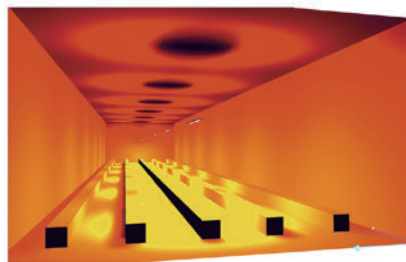

HotaluX AGRI-PEARL WHITE 電照LEDライトユニット

- 1 赤色波長 (620~660nm) を多く含む、白色に見えるLEDを採用
- 2 設置個数少なく、広範囲に均等な照射を可能とするライン光源
- 3 紫外線に強い筐体採用で長期間の利用でも壊れにくい
- 4 天井空間もすっきりで、作業や他設備の邪魔にならない

電照LEDライトユニットの特長

耐候性に優れた樹脂を使用しており
耐久性にすぐれています。

パイプへの取り付けを容易にするブリッジ部を設けています。

設置・点灯について

推奨 ランプ間隔 5.0 ~ 6.0m、設置高 1.5 ~ 2.5m

- ハウス間口が 6m の場合
(設置高 2m)

※ハウス間口が7.0~9.0mの場合 2列必要

- ハウス間口が 9m の場合
(設置高 2m)

夕方 日の入後 1 ~ 3 時間 連続点灯 (日長延長の場合)

※使い方は従来 (日長延長、夜間中断、間欠点灯等) と同様です。
※開始・終了時刻は、育成状況に合わせて調整してください。

6本 (× 1列) 設置した場合の照射イメージ

製品仕様

品名	商品コード	製品サイズ	質量	光源	光束維持時間	定格光束	定格電圧	定格消費電力
DLU45204(MP)/W-N8-FA	0643-8298	1278×78×63mm	1.4kg	LED (4000K)	40000時間 (光束維持率85%)	5000 lm	AC100~242V	31.9 W

※形状仕様は改善等の理由により、予告なく変更する場合があります。