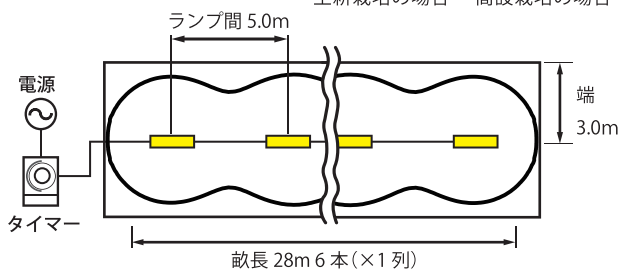

HotaluX AGRI-PEARL WHITE 電照LEDライトユニット

- 1 赤色波長 (620~660nm) を多く含む、白色に見えるLEDを採用
- 2 設置個数少なく、広範囲に均等な照射を可能とするライン光源
- 3 紫外線に強い筐体採用で長期間の利用でも壊れにくい
- 4 天井空間もすっきりで、作業や他設備の邪魔にならない

電照LEDライトユニットの特長

耐候性に優れた樹脂を使用しており
耐久性にすぐれています。

パイプへの取り付けを容易にするブリッジ部を設けています。

設置・点灯について

推奨 ランプ間隔 5.0 ~ 6.0m、設置高 1.5 ~ 2.5m

- ハウス間口が 6m の場合
(設置高 2m)

※ハウス間口が7.0~9.0mの場合 2列必要

- ハウス間口が 9m の場合
(設置高 2m)

夕方 日の入後 1 ~ 3 時間 連続点灯 (日長延長の場合)

※使い方は従来 (日長延長、夜間中断、間欠点灯等) と同様です。
※開始・終了時刻は、育成状況に合わせて調整してください。

6本 (× 1列) 設置した場合の照射イメージ

製品仕様

品名	商品コード	製品サイズ	質量	光源	光束維持時間	定格光束	定格電圧	定格消費電力
DLU45204(MP)/W-N8-FA	0643-8298	1278×78×63mm	1.4kg	LED (4000K)	40000時間 (光束維持率85%)	5000 lm	AC100~242V	31.9 W

※形状仕様は改善等の理由により、予告なく変更する場合があります。