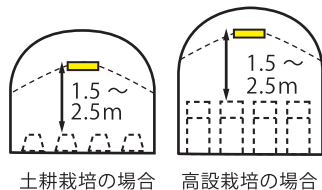

パイプへの取り付けを容易にするブリッジ部を設けています。

設置・点灯について

推奨 ランプ間隔 5.0 ~ 6.0m、設置高 1.5 ~ 2.5m

- ハウス間口が 6m の場合
(設置高 2m)

※ハウス間口が7.0~9.0mの場合 2列必要

- ハウス間口が 9m の場合
(設置高 2m)

夕方 日の入後 1 ~ 3 時間 連続点灯 (日長延長の場合)

※使い方は従来 (日長延長、夜間中断、間欠点灯等) と同様です。
※開始・終了時刻は、育成状況に合わせて調整してください。

6本 (× 1列) 設置した場合の照射イメージ

製品仕様

品名	商品コード	製品サイズ	質量	光源	光束維持時間	定格光束	定格電圧	定格消費電力
DLU45204(MP)/W-N8-FA	0643-8298	1278×78×63mm	1.4kg	LED (4000K)	40000時間 (光束維持率85%)	5000 lm	AC100~242V	31.9 W

※形状仕様は改善等の理由により、予告なく変更する場合があります。