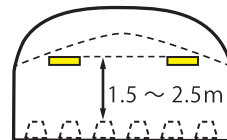

パイプへの取り付けを容易にするブリッジ部を設けています。

設置・点灯について

推奨 ランプ間隔 5.0 ~ 6.0m、設置高 1.5 ~ 2.5m

- ハウス間口が 6m の場合
(設置高 2m)

※ハウス間口が7.0~9.0mの場合 2列必要

- ハウス間口が 9m の場合
(設置高 2m)

夕方 日の入後 1 ~ 3 時間 連続点灯 (日長延長の場合)

※使い方は従来 (日長延長、夜間中断、間欠点灯等) と同様です。
※開始・終了時刻は、育成状況に合わせて調整してください。

6本 (× 1列) 設置した場合の照射イメージ

製品仕様

品名	商品コード	製品サイズ	質量	光源	光束維持時間	定格光束	定格電圧	定格消費電力
DLU45204(MP)/W-N8-FA	0643-8298	1278×78×63mm	1.4kg	LED (4000K)	40000時間 (光束維持率85%)	5000 lm	AC100~242V	31.9 W

※形状仕様は改善等の理由により、予告なく変更する場合があります。