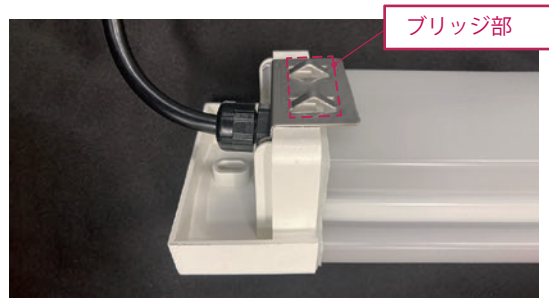

HotaluX AGRI-PEARL WHITE 電照LEDライトユニット

- 1 赤色波長 (620~660nm) を多く含む、白色に見えるLEDを採用
- 2 設置個数少なく、広範囲に均等な照射を可能とするライン光源
- 3 紫外線に強い筐体採用で長期間の利用でも壊れにくい
- 4 天井空間もすっきりで、作業や他設備の邪魔にならない

電照LEDライトユニットの特長

耐候性に優れた樹脂を使用しており
耐久性にすぐれています。

パイプへの取り付けを容易にするブリッジ部を設けています。

設置・点灯について

推奨 ランプ間隔 5.0 ~ 6.0m、設置高 1.5 ~ 2.5m

- ハウス間口が 6m の場合
(設置高 2m)

※ハウス間口が7.0~9.0mの場合 2列必要

- ハウス間口が 9m の場合
(設置高 2m)

夕方 日の入後 1 ~ 3 時間 連続点灯 (日長延長の場合)

※使い方は従来 (日長延長、夜間中断、間欠点灯等) と同様です。
※開始・終了時刻は、育成状況に合わせて調整してください。

6本 (× 1列) 設置した場合の照射イメージ

製品仕様

品名	商品コード	製品サイズ	質量	光源	光束維持時間	定格光束	定格電圧	定格消費電力
DLU45204(MP)/W-N8-FA	0643-8298	1278×78×63mm	1.4kg	LED (4000K)	40000時間 (光束維持率85%)	5000 lm	AC100~242V	31.9 W

※形状仕様は改善等の理由により、予告なく変更する場合があります。