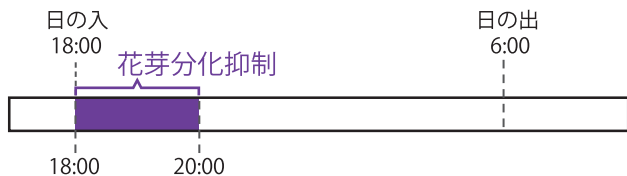

パイプへの取り付けを容易にするブリッジ部を設けています。

設置・点灯について

推奨 ランプ間隔 5.0 ~ 6.0m、設置高 1.5 ~ 2.5m

- ハウス間口が 6m の場合
(設置高 2m)

※ハウス間口が7.0~9.0mの場合 2列必要

- ハウス間口が 9m の場合
(設置高 2m)

夕方 日の入後 1 ~ 3 時間 連続点灯 (日長延長の場合)

※使い方は従来 (日長延長、夜間中断、間欠点灯等) と同様です。
※開始・終了時刻は、育成状況に合わせて調整してください。

6本 (× 1列) 設置した場合の照射イメージ

製品仕様

品名	商品コード	製品サイズ	質量	光源	光束維持時間	定格光束	定格電圧	定格消費電力
DLU45204(MP)/W-N8-FA	0643-8298	1278×78×63mm	1.4kg	LED (4000K)	40000時間 (光束維持率85%)	5000 lm	AC100~242V	31.9 W

※形状仕様は改善等の理由により、予告なく変更する場合があります。